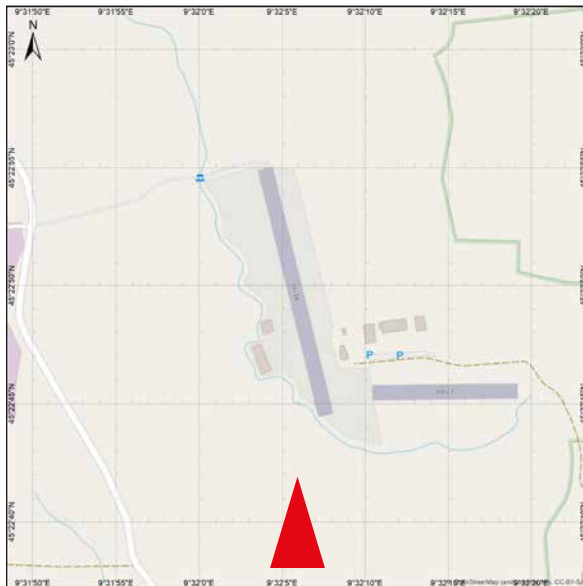

Aviosuperficie   
Registered airfield

**CR01**  
ELEV 253ft / 77m

**JFK Dovera Airfield**  
Dovera  
ITALIA

L'utilizzo delle informazioni presenti in questa scheda è di esclusiva volontà e responsabilità del pilota.  
The use of the information on this sheet is of exclusive will and responsibility of the pilot.