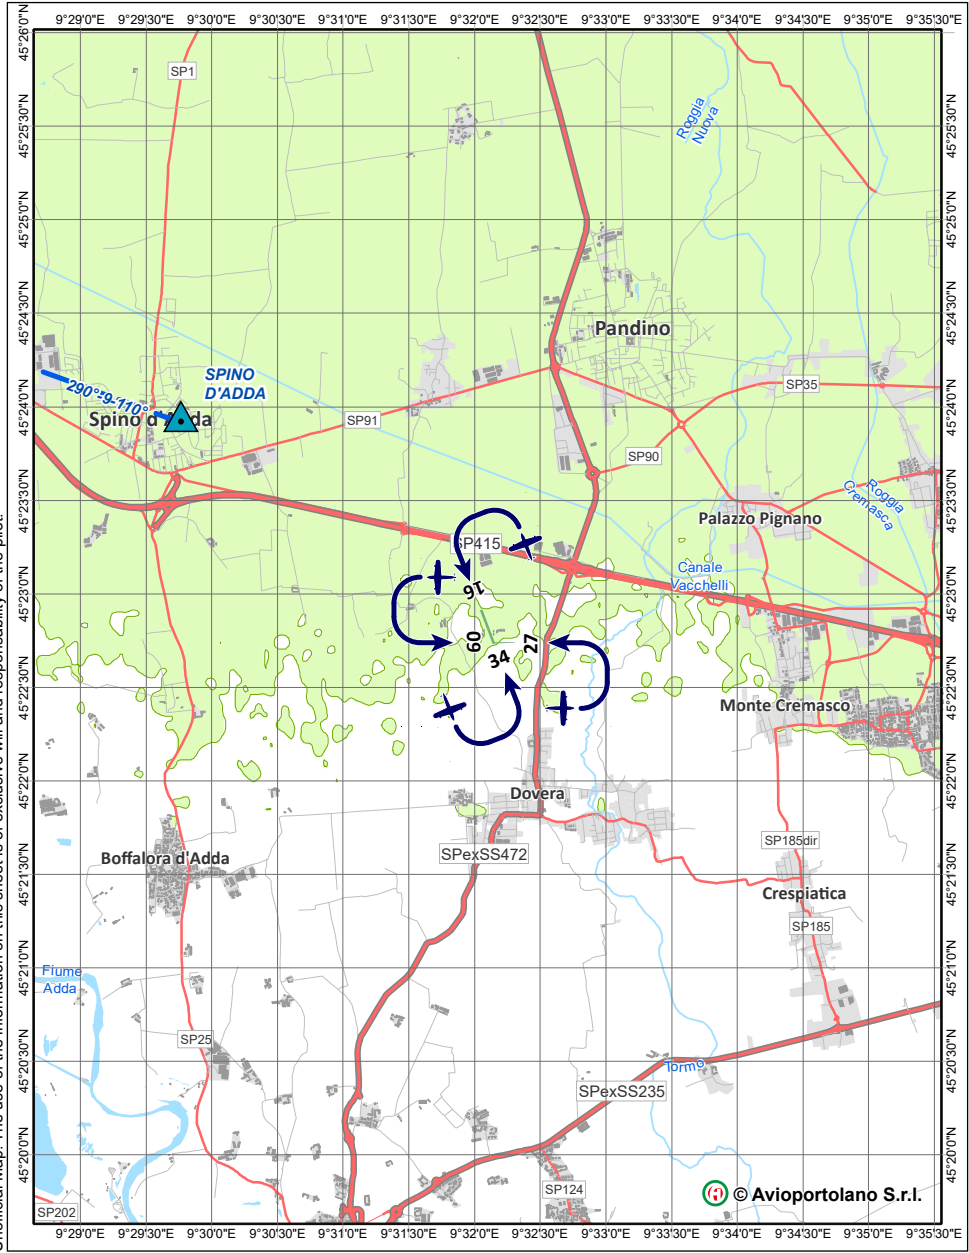

Aviosuperficie   
Registered airfield

CR01  
ELEV 253ft / 77m

JFK Dovera Airfield  
Dovera  
ITALIA

Carta non ufficiale. L'utilizzo delle informazioni presenti in questa scheda è di esclusiva volontà e responsabilità del pilota.  
Unofficial Map. The use of the information on this sheet is of exclusive will and responsibility of the pilot.

Aeronautical information up to 1500 AGL  
Projection: WGS 1984 Web Mercator Auxiliary Sphere  
© AVIOPORTOLANO srl - All right reserved - Aeronautical Charts  
ISO 9001:2015 AIS certified company n. IT293511

scale 1:75,000